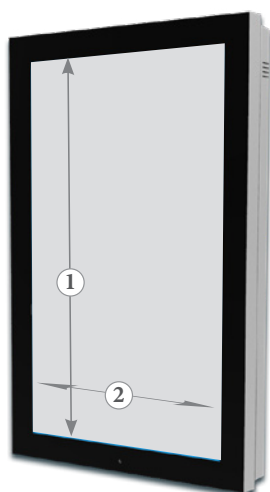

Aanlevering digitaal materiaal voor de SMARTscreens

Afmeting	:	1080 x 1920 px (HD quality) (portrait)
Pixel aspect ratio	:	square
Frame rate	:	25 frames p/s
Format video	:	MP4: 1920x1080px, maximale bestandsgrootte: 15 MB AVI: 1920x1080px, maximale bestandsgrootte: 15 MB
Format afbeeldingen	:	.JPG of .JPEG (PNG, en GIF zijn ondersteund, echter gebruik van transparantie en Animated-GIF niet)
Zichtmaat scherm in mm	:	1428,48 x 803,52 mm (portrait)
Maximale spotlengte	:	6 sec.
Aanleveren	:	Bestanden graag mailen naar materiaal@centercom.nl

Het is niet mogelijk gebruik te maken van audio bij het inzetten van de SMARTscreens

Formaat scherm Smartscreen

- ① 1.920 px
- ② 1.080 px

Voor vragen kunt u bellen met Centercom: 020 - 460 90 85